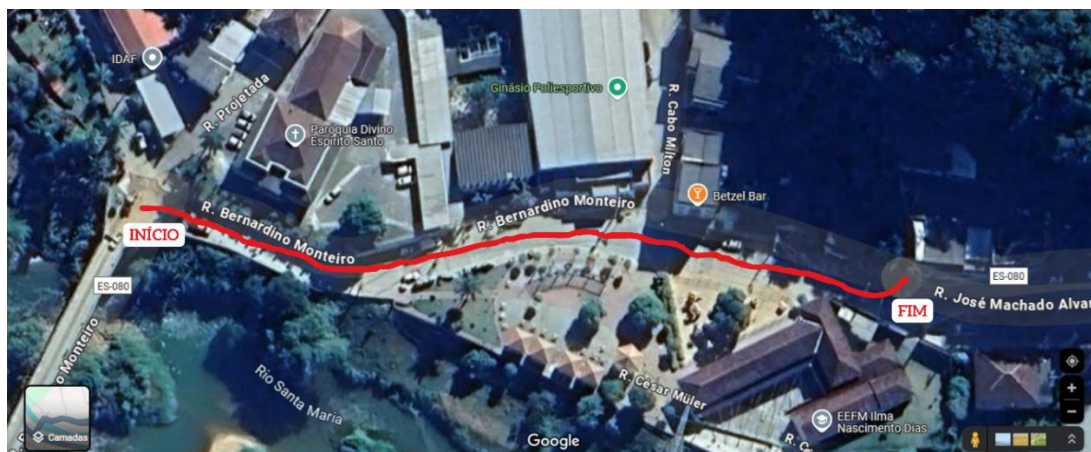

CÂMARA MUNICIPAL DE
SANTA LEOPOLDINA

ESTADO DO ESPÍRITO SANTO

Legenda: extensão da rua a ser denominada.

+55 27 3266-1064/1283

www.santaleopoldina.es.leg.br

@canalcmsl

@cmslsantaleopoldina

camara@santaleopoldina.es.leg.br

Rua Costa Pereira, 76 - Centro - Santa Leopoldina - ES - CEP: 29640-000